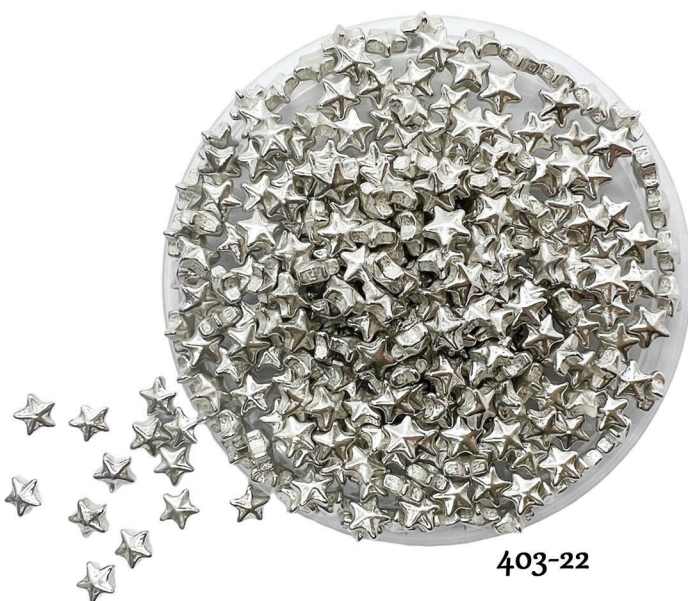

Ζαχαρωτές Πεταλούδες

4056
3 μεγέθη
3,5*3,5 cm
4,5*4,7 cm
7,9*9,2 cm

4057
3 μεγέθη
3,5*3,5 cm
4,5*4,7 cm
7,9*9,2 cm

403-31
420g

403
360g

403-22
420g

402-22
420g

Kaç Kaç - Sprinklers